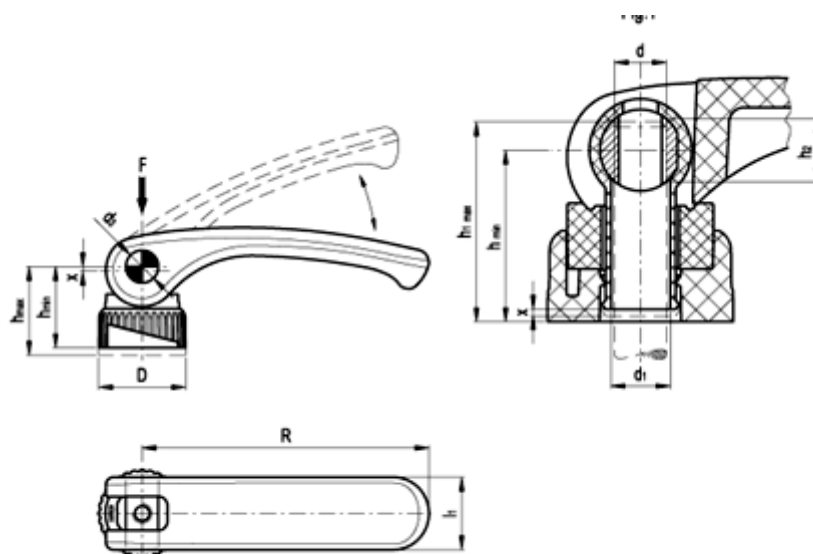

Varenummer: 2303033462  
Beskrivelse: E+G Excenterlås  
LAC-R-63 B-M6

## Mål

D	= 21	l1	= 18
d	= M6	R	= 63
d1	= 6.1	Tilspænding (Nm)	= 4000
d3	= 9	Vægt (g)	= 25
h1	= 26.0	x	= 1
h2	= 4		
H max	= 24		
H min	= 22.5		